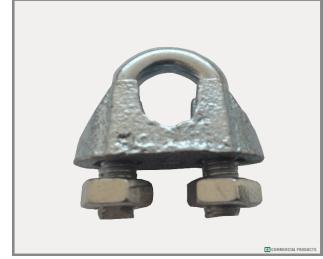

# Safety Handrails Components

Tel: 01245 248514

Fax: 0872 1114567

email: sales@cscommercialproducts.co.uk

Website: www.cscommercialproducts.co.uk

CS11-001

OEM Ref Nr IT1067

Wire Rope Grip Large  
(8mm Dia)

CS11-002

OEM Ref Nr

Wire Rope Grip Small  
(5mm Dia)

CS11-003

OEM Ref Nr C37/06

D Shackle  
(6mm Dia)

CS11-004

OEM Ref Nr IT1068

Thimble/Eyelet  
(6mm Dia)

CS11-020

OEM Ref Nr IT1070

Quick Link  
(5mm)

CS11-022

OEM Ref Nr IT1436

Handrail Cable  
(100mtr Reel)

Tel: 01245 248514  
Fax: 0872 1114567  
email: sales@cscommercialproducts.co.uk  
Website: www.cscommercialproducts.co.uk

<p><b>CS09-281</b></p> <p><b>Cable Tensioner</b></p>	<p>OEM Ref Nr F00266055/F00063466</p>	
<p><b>CS09-587</b></p> <p><b>Cable Tensioner</b></p>	<p>OEM Ref Nr A09020319</p>	
<p><b>CS10-065</b></p> <p><b>Dog Clip</b></p>	<p>OEM Ref Nr BT4431</p>	
<p><b>CS10-066</b></p> <p><b>Dog Clip &amp; Chain</b></p>	<p>OEM Ref Nr BT1101</p>	
<p><b>CS11-021-02</b></p> <p><b>Handrail Eyebolt</b></p>	<p>OEM Ref Nr SP1867/7</p>	
		